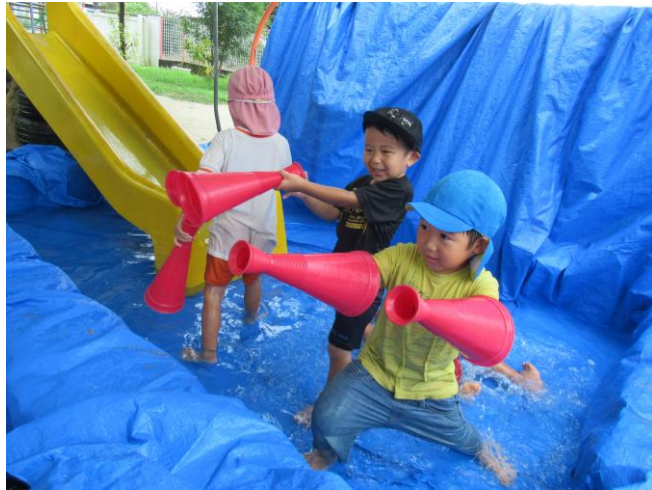

# みおおむたこどもえん だより

oomutaho19640609@btvm.ne.jp

まだまだ 水遊びが盛り上がっています！魚やワニ・恐竜になりきってみたり、水の掛け合いっこをしたりと毎日遊びが変化している子どもたちです。

しゃぼん玉を自分たちで 作れるようになってきました😊 どんどんできることが増え、遊びの幅が広がりますね！

雨上がり後の園庭は泥がいっぱい！子どもたちは体全体で泥の触感を楽しみます。最高の環境ですね！

赤・黄・青を組み合わせ、紫や緑、オレンジなどを作ります！自分の好きな濃さに出来るので 一人ひとりの色が素敵です♡

スライム遊びが人気です！感触や形の変化、透けて見える世界に大喜びです。

外でたくさん体を動かした後は、部屋でゆっくり過ごす姿があります。友だちと一緒にゴロゴロ😊

LaQ (ラキュー) がどんどん上達してきています！年長児から日々 作り方を吸収している年中児です♪

ボルダリングに何度も何度も挑戦し時には悔し涙を流すこともありましたが、手にできたマメは努力の証です！